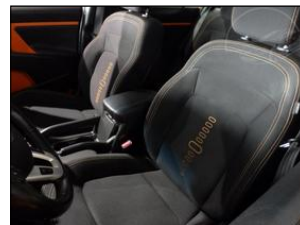

Informace o prodejci

Auto Babiš s.r.o.

Ondřejovská 700 25164 Mnichovice

Telefon: 731 471 549

Email: jetylekt@citroen-babis.cz

WWW: www.citroen-babis.cz

Otevírací doba:

Pondělí: 7:00 - 17:00

Úterý: 7:00 - 17:00

Středa: 7:00 - 17:00