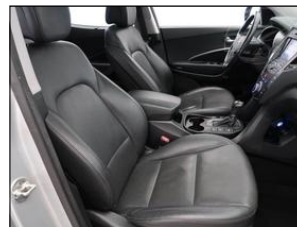

Informace o prodejci

AAA Auto - 21 poboček v celé ČR

Telefon: +420 800 400 450
Email: prodej3@aaaauto.cz
WWW: www.aaaauto.cz

Otevírací doba:

Pondělí: 8.00-21.00
Úterý: 8.00-21.00
Středa: 8.00-21.00