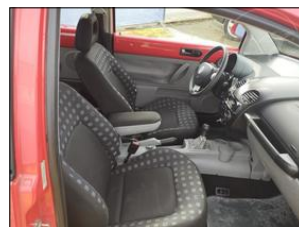

Informace o prodejci

AUTO MARKET EURO s.r.o.

Svinenská 636 39181 Veselí nad Lužnicí

Telefon: +420 777 113 322

Email: info@automarketeuro.cz

WWW: www.automarketeuro.cz

Otevírací doba:

Pondělí: 9.00-18.00

Úterý: 9.00-18.00

Středa: 9.00-18.00