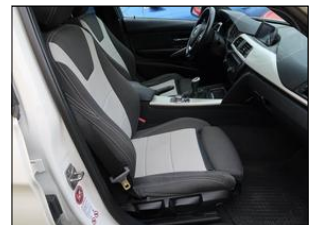

Informace o prodejci

AAA Auto - 21 poboček v celé ČR

Telefon: +420 800 400 450
Email: prodej3@aaaauto.cz
WWW: www.aaaauto.cz
Otevírací doba:
Pondělí: 8.00-21.00
Úterý: 8.00-21.00
Středa: 8.00-21.00