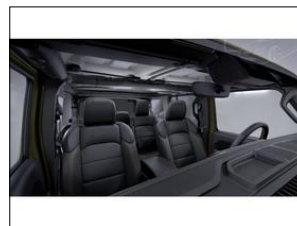

Informace o prodejci

Motortec s.r.o.

Maříkova 341/21 u Globusu 62100 Brno - Ivanovice

Telefon: 549 429 211

Email: prodejfiat@motortec.cz

WWW: www.motortec.cz

Otevírací doba:

Pondělí: 8.00 - 18.00

Úterý: 8.00 - 18.00

Středa: 8.00 - 18.00