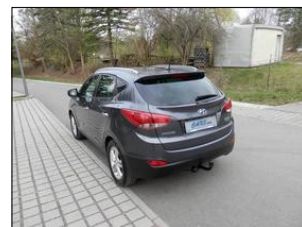

Informace o prodejci

Autobazar Cars s.r.o.

K Solné stezce 25101 Říčany u Prahy

Telefon: 607556655 323604100

Email: carscz@seznam.cz

WWW: www.carscz.eu

Otevírací doba:

Pondělí: 9,00 -18,00

Úterý: 9,00 -18,00

Středa: 9,00 -18,00