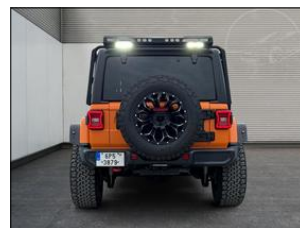

Jeep Wrangler 3.6 V6 213kW ÚPRAVY DPH

V prov. od: 2022
Tachometr: 21 600 km
Barva: oranžová
Karoserie: SUV
Počet dveří: 5
Počet sedadel: 5
Palivo: Benzín
Objem: 3 604 ccm
Výkon: 213 kW (290 PS)
STK: 10.2026
Cena: **2 399 900,- Kč**
Cena bez DPH: 1 983 388,- Kč

Výbava vozidla:

ABS, AirBag 6x, Alu kola, Centrální zam. klíčem, Denní svícení, Elektrická okna, Imobilizér, Kamera parkovací, Klimatizace digitální, Kontrola tlaku v pneu, Navigace GPS, Naviják, Palubní počítač, Pohon 4x4, Protiskluzový systém ASR, Převodovka automatická, Připojení - Bluetooth, Rádio přijímač ...

Stav vozidla:

první majitel, servisní knížka

Další informace:

Schválené úpravy ve VTP: Pneumatiky COOPER DISCOVERER STT PRO o rozměru 35x12,5 R20LT 121Q M+S, obuté na discích o rozměru 12Jx20 ET - 43, výrobce Wheel Pros, USA Sada pro zvýšení podvozku Jspec Suspension 3.5, výrobce JKS Manufacturing, Inc, USA Naviják Warn VR EVO 12S Pevnostní nášlapy, výrobce N-FAB ...

Informace o prodeji

GlobalAuto.cz

K Austisu 680 15400 Praha 5

Telefon: +420 777 880 807 +420 777 880 589

Email: prodej@globalauto.cz

WWW: www.globalauto.cz

Otevírací doba:

Pondělí: 09:00 - 17:00

Úterý: 09:00 - 17:00

Středa: 09:00 - 17:00