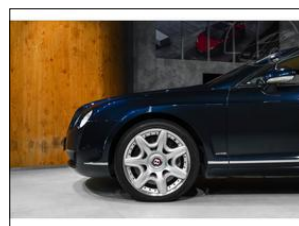

Stav vozidla:

Další informace:

Vozidlo sa nachádza v showroome v Bratislave. V prípade záujmu vás prosíme ...

Informace o prodejci

AR CARS s.r.o.

Krmelínská 736/7 72000 Ostrava - Hrabová

Telefon: +420703143689
+420736725095

Email: kenig@ar-cars.cz

WWW: www.ar-cars.cz

Otevírací doba:

Pondělí: 09:00 -18:00

Úterý: 09:00 -18:00

Středa: 09:00 -18:00