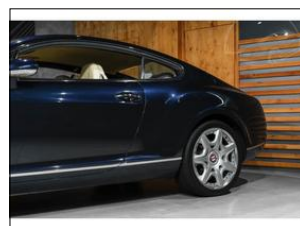

Stav vozidla:

Další informace:

Vozidlo sa nachádza v showroome v Bratislave. V prípade záujmu vás prosíme ...

Informace o prodejci

AR CARS s.r.o.

Krmelínská 736/7 72000 Ostrava - Hrabová

Telefon: +420703143689
+420736725095

Email: kenig@ar-cars.cz

WWW: www.ar-cars.cz

Otevírací doba:

Pondělí: 09:00 -18:00

Úterý: 09:00 -18:00

Středa: 09:00 -18:00