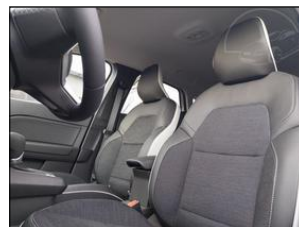

Další informace:

Nový vůz - Ihned k odběru Kontakt prodejce: Daniel Chrástil Tel.: +420 797 878 059 Email: chrastil.daniel1@autopalace.cz.

Údaje obsažené v této kartě vozu mají informativní charakter. Tato indikativní nabídka není nabídkou ve smyslu § 1731 nebo § 1732 občanského zákoníku ...