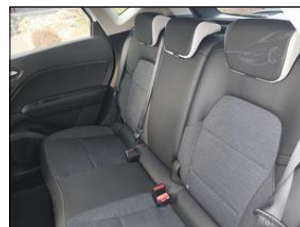

Další informace:

Nový vůz - Ihned k odběru Kontakt prodejce: Daniel Chrástil Tel.: +420 797 878 059 Email: chrastil.daniel1@autopalace.cz.

Údaje obsažené v této kartě vozu mají informativní charakter. Tato indikativní nabídka není nabídkou ve smyslu § 1731 nebo § 1732 občanského zákoníku ...