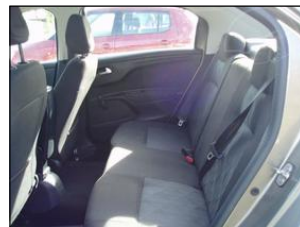

Informace o prodejci

autobazar Radňovice

Radňovice 59231 Nové Město na Moravě

Telefon: +420 777 817 816

Email: srnsky.ondrej@centrum.cz

Otevírací doba:

Pondělí: 9,00 -17,00

Úterý: 9,00 -17,00

Středa: 9,00 -17,00