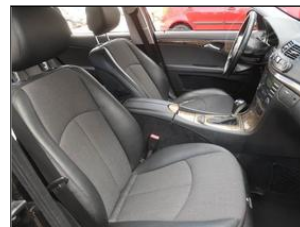

Informace o prodejci

**AUTO DISKONT s.r.o. - pobočka Praha
(prodej a výkup)**

Dopraváků 874/15 18400 Praha 8

Telefon: +420 800 200 800

Email: info@auto-diskont.cz

WWW: www.auto-diskont.cz

Otevírací doba:

Pondělí: 8:00-22:00

Úterý: 8:00-22:00

Středa: 8:00-22:00