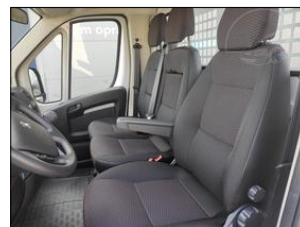

Informace o prodejci

Auto Schwab, s.r.o.

Milady Horákové 3291 27201 Kladno

Telefon: 313 036 432

Email: prodej@autoschwab.cz

WWW: www.autoschwab.cz

Otevírací doba:

Pondělí: 8:00 - 18:00

Úterý: 8:00 - 18:00

Středa: 8:00 - 18:00