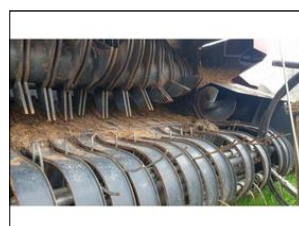

### Další informace:

balíkovač na seno, agro přívěs za traktor, (PL) Metal-Fach - Z562 RN24; rok 2016, hmotnost 2.2t; Lis na balíky 120x120 cm s pevnou komorou s 16 válců; ID 1394103718\_V; lokace Pardubický kraj; Volejte od Pó-Pá/9-17hod. nebo pište.  
Bc. Černoskutová Viktorie ...