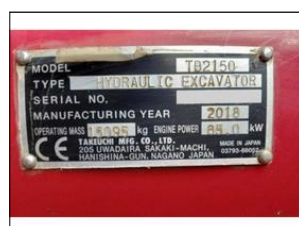

Informace o prodejci

CZECH M.A.T. - stroje auta komunál agro aj.

Teplická 313 (u D8) 41761 Bystřany (Teplice v Čechách)

Telefon: +420 608 244 780 +420 608 244 776

Email: info@czechmat.cz

WWW: www.czechmat.cz