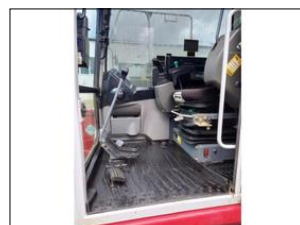

## Takeuchi 2150 pásák 15t powertilt+lopat

V prov. od: 2018  
Tachometr: 6 425 hod  
Karoserie: RY  
Počet dveří: 0  
Počet sedadel: 0  
Palivo: Diesel  
Výkon: 85 kW (116 PS)  
Cena: **2 274 800,- Kč**  
Cena bez DPH: 1 880 000,- Kč

### Další informace:

Rypadlo pásové Takeuchi TB 2150; rok 2018, najeto 6 425 motohodin, motor 85 kW, hmotnost 15.1t; příslušenství: - PowerTilt PTS 180, - hydraulický rychloupínací systém, - 2x podkopová lžice 50 a 110 cm, - lžice svahová pevná 170 cm; ID 1710427202\_D; lokace Středočeský kraj - západ; Volejte od Po-Pá/9-17hod. ...