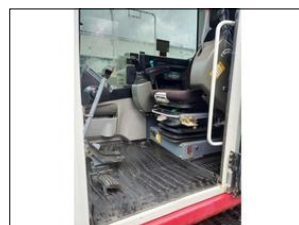

## Takeuchi 2150 pásák 15t powertilt+lopat

V prov. od: 2018  
Tachometr: 6 425 hod  
Karoserie: RY  
Počet dveří: 0  
Počet sedadel: 0  
Palivo: Diesel  
Výkon: 85 kW (116 PS)  
Cena: **2 274 800,- Kč**  
Cena bez DPH: 1 880 000,- Kč

### Další informace:

Rypadlo pásové Takeuchi TB 2150; rok 2018, najeto 6 425 motohodin, motor 85 kW, hmotnost 15.1t; příslušenství: - PowerTilt PTS 180, - hydraulický rychloupínací systém, - 2x podkopová lžice 50 a 110 cm, - lžice svahová pevná 170 cm; ID 1710427202\_D; lokace Středočeský kraj - západ; Volejte od Po-Pá/9-17hod. ...