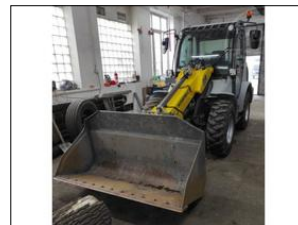

Kramer 6.5t teleskop + drapák (SPZ)

V prov. od: 2018
Tachometr: 233 hod
Karoserie: Kolový nakladač
Počet dveří: 0
Počet sedadel: 0
Palivo: Diesel
Výkon: 55 kW (75 PS)
Cena: **1 881 550,- Kč**
Cena bez DPH: 1 555 000,- Kč

Výbava vozidla:

Stav vozidla:

Další informace:

nakladač kolový Kramer 351/ 8085T + hydr. lopata, drapák, vidle; rok 2018, málo jetý, najeto 220 motohodin, motor 55.4 kW, hmotnost 6.5t, hydropon; klimatizace, vzduchová sedačka; TP+SPZ; příslušenství:
- standardní lopata, - drapáková lopata ...