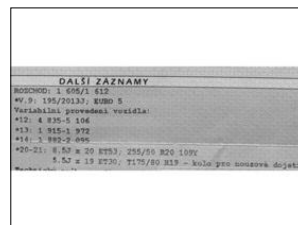

Informace o prodejci

CZECH M.A.T. - stroje auta komunál agro aj.
Teplická 313 (u D8) 41761 Bystřany (Teplice v Čechách)

Telefon: +420 608 244 780 +420 608 244 776

Email: info@czechmat.cz

WWW: www.czechmat.cz