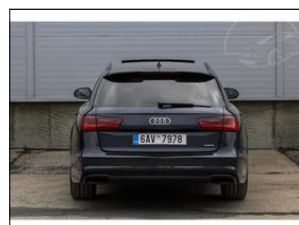

Informace o prodejci

Autorro.cz

Telefon: +421910546267
Email: martis@autorro.sk