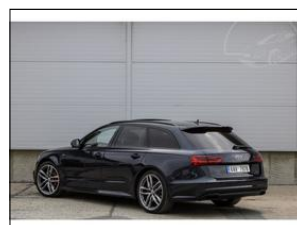

Informace o prodejci

Autorro.cz

Telefon: +421910546267
Email: martis@autorro.sk