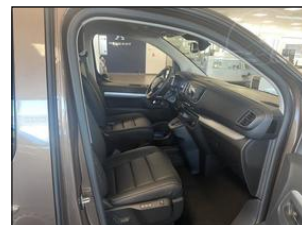

Informace o prodejci

AutoPalace Brno s.r.o.

Řípská 22 62700 Brno

Telefon: 724 573 494

Email: tc-brno@autopalace.cz

WWW: www.autopalace-brno.cz

Otevírací doba:

Pondělí: 8.00-18.00

Úterý: 9.00-13.00