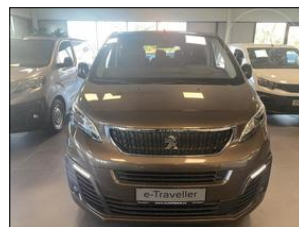

Informace o prodejci

AutoPalace Brno s.r.o.

Řípská 22 62700 Brno

Telefon: 724 573 494

Email: tc-brno@autopalace.cz

WWW: www.autopalace-brno.cz

Otevírací doba:

Pondělí: 8.00-18.00

Úterý: 9.00-13.00