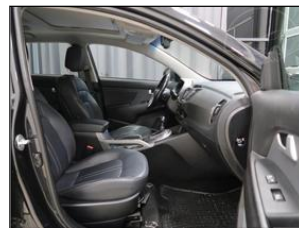

Informace o prodejci

AutoPalace Brno s.r.o.

Řípská 22 62700 Brno

Telefon: 724 573 494

Email: tc-brno@autopalace.cz

WWW: www.autopalace-brno.cz

Otevírací doba:

Pondělí: 8.00-18.00

Úterý: 9.00-13.00