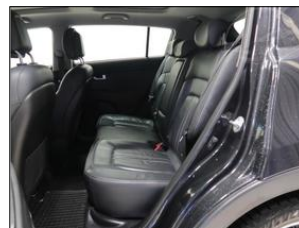

Informace o prodejci

AutoPalace Brno s.r.o.

Řípská 22 62700 Brno

Telefon: 724 573 494

Email: tc-brno@autopalace.cz

WWW: www.autopalace-brno.cz

Otevírací doba:

Pondělí: 8.00-18.00

Úterý: 9.00-13.00