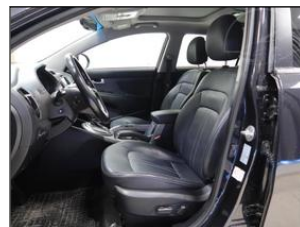

Informace o prodejci

AutoPalace Brno s.r.o.

Řípská 22 62700 Brno

Telefon: 724 573 494

Email: tc-brno@autopalace.cz

WWW: www.autopalace-brno.cz

Otevírací doba:

Pondělí: 8.00-18.00

Úterý: 9.00-13.00