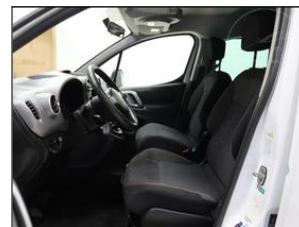

Peugeot Partner 1,6 Tepee ACTIVE VTi 98k

V prov. od: 2018
Tachometr: 94 100 km
Barva: bílá
Karoserie: MPV
Počet dveří: 5
Počet sedadel: 5
Palivo: Benzín
Objem: 1 598 ccm
Výkon: 72 kW (98 PS)
STK: 07.2024
Cena: **259 900,- Kč**
Cena bez DPH: 214 793,- Kč

Výbava vozidla:

ABS, AirBag 2x, Centrální zam. dálkově, Elektrická okna, Imobilizér, Klimatizace manuální, Palubní počítač, Protiskluzový systém ASR, Převodovka manuální, Rádio přijímač, Servo, Tažné zařízení, Tempomat, Venkovní teploměr, Volant nastavitelný, Zrcátka elektricky nastavitelná

Stav vozidla:

koupeno v CZ

Další informace:

Vůz je možno vidět na pobočce v Brně. ZAJISTÍME VÁM VÝHODNÉ FINANCOVÁNÍ NA TENTO VŮZ! VÁŠ STÁVAJÍCÍ VŮZ VYKOUPIME NA PROTIÚČET! Vin: VF37J5FK6JJ647035. Stav dobrý

Údaje obsažené v této kartě vozu mají informativní charakter. Tato indikativní nabídka není nabídkou ve smyslu § 1731 nebo § 1732 občanského zákoníku ...

Informace o prodejci

AutoPalace Brno s.r.o.

Řípská 22 62700 Brno

Telefon: 724 573 494

Email: tc-brno@autopalace.cz

WWW: www.autopalace-brno.cz

Otevírací doba:

Pondělí: 8.00-18.00

Úterý: 9.00-13.00