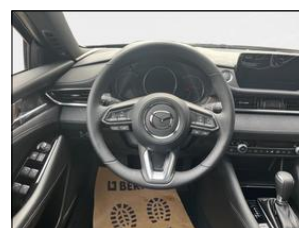

Informace o prodejci

FEDERAL CARS Hodkovická, s.r.o.

Hodkovická 449 46006 Liberec

Telefon: 774 776 290 777 767 789

Email: jjoska@federalcars.cz

WWW: www.federalcars.cz

Otevírací doba:

Pondělí: 08:00 - 17:00

Úterý: 08:00 - 17:00

Středa: 08:00 - 17:00