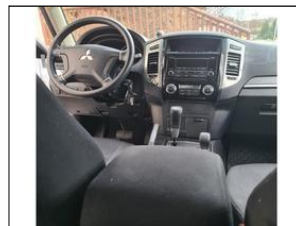

Informace o prodejci

Paukner - MITSUBISHI Č.BUDĚJOVICE

Rudolfovská 35 37001 České Budějovice

Telefon: +420 386 351 492 +420 386 351 388

Email: paukner@pohoda.com

WWW: www.paukner.cz