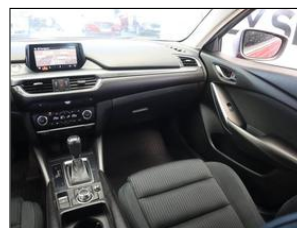

Informace o prodejci

AAA Auto - 21 poboček v celé ČR

Telefon: +420 800 400 450
Email: prodej3@aaaauto.cz
WWW: www.aaaauto.cz

Otevírací doba:

Pondělí: 8.00-21.00
Úterý: 8.00-21.00
Středa: 8.00-21.00