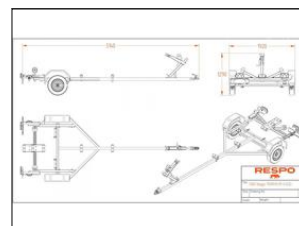

Další informace:

Přívěs pro loď RESPO 750V511L191 vyniká pevným a odolným svařovaným ocelovým rámem s povrchovou úpravou HDG. Blatníky a další součásti jsou vyrobeny z vysoce kvalitního plechu potaženého materiálem Magnelis® ...