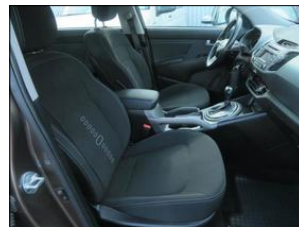

Informace o prodeji

AAA Auto - 21 poboček v celé ČR

Telefon: +420 800 400 450
Email: prodej3@aaaauto.cz
WWW: www.aaaauto.cz

Otevírací doba:

Pondělí: 8.00-21.00
Úterý: 8.00-21.00
Středa: 8.00-21.00