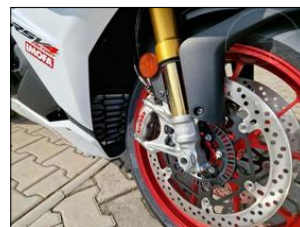

Další informace:

Tato indikativní nabídka není nabídkou ve smyslu § 1731 nebo § 1732 občanského zákoníku ...

Informace o prodejci

IMOFA, spol. s r.o.

- Praha

Telefon: 800 217 220

Email: info@imofa.cz

WWW: www.imofa.cz