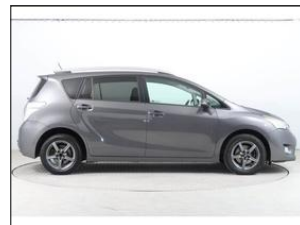

Informace o prodejci

AAA Auto - 21 poboček v celé ČR

Telefon: +420 800 400 450
Email: prodej3@aaaauto.cz
WWW: www.aaaauto.cz
Otevírací doba:
Pondělí: 8.00-21.00
Úterý: 8.00-21.00
Středa: 8.00-21.00