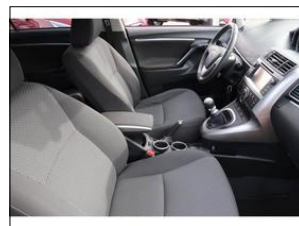

Informace o prodejci

AAA Auto - 21 poboček v celé ČR

Telefon: +420 800 400 450
Email: prodej3@aaaauto.cz
WWW: www.aaaauto.cz
Otevírací doba:
Pondělí: 8.00-21.00
Úterý: 8.00-21.00
Středa: 8.00-21.00