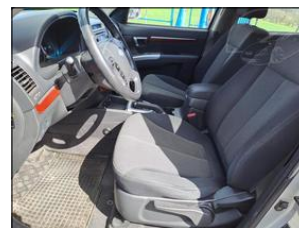

Další informace:

SERVISKA. Stav velmi dobrý

Údaje obsažené v této kartě vozu mají informativní charakter. Tato indikativní nabídka není nabídkou ve smyslu § 1731 nebo § 1732 občanského zákoníku, ani se nejedná o veřejný příslib dle § 1733 občanského zákoníku. Z této indikativní nabídky nevzniká nárok na uzavření smlouvy.