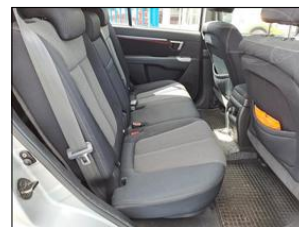

Další informace:

SERVISKA. Stav velmi dobrý

Údaje obsažené v této kartě vozu mají informativní charakter. Tato indikativní nabídka není nabídkou ve smyslu § 1731 nebo § 1732 občanského zákoníku, ani se nejedná o veřejný příslib dle § 1733 občanského zákoníku. Z této indikativní nabídky nevzniká nárok na uzavření smlouvy.