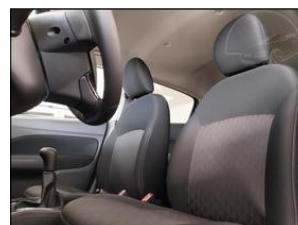

Informace o prodejci

AutoPalace Spořilov, s. r. o.

Na Chodovci 2457/1 14100 Praha 41

Telefon: +420 227 072 903

Email: tc-sporilov@autopalace.cz

WWW: www.autopalace.cz

Otevírací doba:

Pondělí: 8:00-19:00h

Úterý: 9:00-17:00h