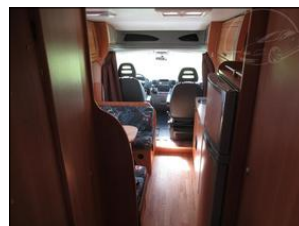

Další informace:

Stav perfektní

Údaje obsažené v této kartě vozu mají informativní charakter. Tato indikativní nabídka není nabídkou ve smyslu § 1731 nebo § 1732 občanského zákoníku, ani se nejedná o veřejný příslib dle § 1733 občanského zákoníku. Z této indikativní nabídky nevzniká nárok na uzavření smlouvy.