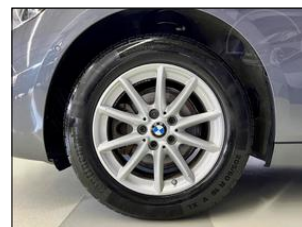

Informace o prodejci

AUTOZDOVOZU

Kamýcká 40/7 15300 Praha 6

Telefon: +420732804804 +420 732 804 804 +420778004005

Fax: +420 227 203 691

Email: info@autozdovozu.cz

WWW: www.autozdovozu.cz

Otevírací doba:

Pondělí: 9 - 19 hod

Úterý: 9 - 19 hod

Středa:

© 2024 Webfarm s.r.o. - Všechna práva vyhrazena