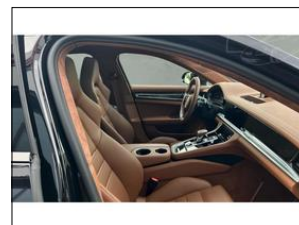

Informace o prodejci

PIA Market - Porsche Inter Auto CZ - Brno

Řipská 13a 62700 Brno

Telefon: +420 257 107 107
Email: piamarket@porsche.cz
WWW: piamarket.cz

Otevírací doba:

Pondělí: 8:00 - 18:00
Úterý: 8:00 - 18:00
Středa: 8:00 - 18:00