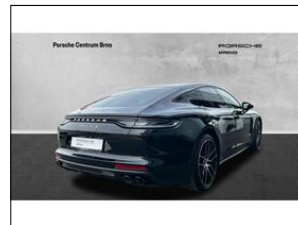

Informace o prodejci

PIA Market - Porsche Inter Auto CZ - Brno

Řipská 13a 62700 Brno

Telefon: +420 257 107 107
Email: piamarket@porsche.cz
WWW: piamarket.cz

Otevírací doba:

Pondělí: 8:00 - 18:00
Úterý: 8:00 - 18:00
Středa: 8:00 - 18:00