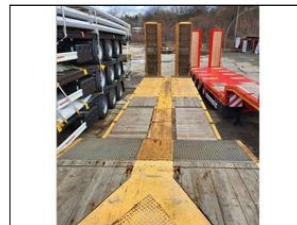

Další informace:

návěs podval Noteboom MCO-48-03; 2016 GO; rok 2004, 3 osy, ABS, EBS, STK do 05/2024, podvozek ocel, stav pneu 60%; celková hm: 48/42t, provozní hm 14t, nosnost: 33.9/27.9t; nápravy: SAF, vzduch. pérování, přední náprava zvedací ...