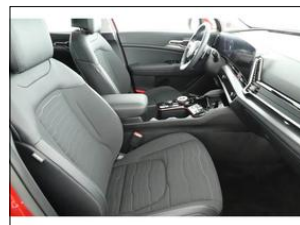

Další informace:

mnoho další výbavy. Zánovní a předváděcí vozy se zárukou. Vyberte si až z 25 značek a stovek modelů zánovních vozů na jednom místě a ihned k odběru. Úspora až 40% proti ceně nového vozu. Garance stavu kilometrů. Výhodné financování na míru. Výměna vozu bez starostí. Zánovní vůz v perfektním stavu přímo po 1. majiteli. ...