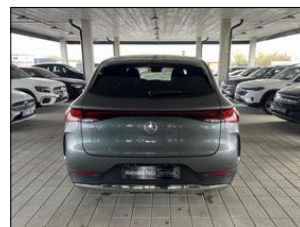

Mercedes-Benz EQE 350 4M SUV Electric Art Pr

V prov. od: 2023
Tachometr: 15 893 km
Barva: šedá
Karoserie: SUV
Počet dveří: 4
Počet sedadel: 5
Palivo: Elektro
Výkon: 215 kW (292 PS)
Cena: **2 149 000,- Kč**
Cena bez DPH: 1 776 033,- Kč

Výbava vozidla:

AirBag 8x, Alu kola, Asistent-brzdový, Asistent-parkovací, Denní svícení, Dětská sedačka Isofix, Elektrická okna, Handsfree, Imobilizér, Kamera parkovací, Klimatizace dig. dvouokruhová, Kontrola tlaku v pneu, Nabíječka telefonů bezdrátová, Navigace GPS, Nezávislé topení, Palubní počítač, Pohon 4x4 ...

Stav vozidla:

první majitel, servisní knížka, koupeno v D, nehavarované, v záruce

Další informace:

MBUX Hypescreen, panoramatické střešní okno, tažné zařízení, DIGITAL LIGHT s funkcí projekce, Sada jízdních asistentů, DISTRONIC PLUS, sada pro smartphone, parkovací kamera 360°, soundsystém Burmester, KEYLESS GO, ambientní osvětlení interiéru, vůz na provozovně Brandýs nad Labem ...

Informace o prodejci

Mercedes-Benz - Hoffmann a Žižák, spol s r.o.

Zápy 255 25001 Brandýs nad Labem

Telefon: +420 734 237 021

Email: pouzitevozy@hoffmann-zizak.cz

WWW: www.hoffmann-zizak.cz

Otevírací doba:

Pondělí: 8:00-18:00

Úterý: 8:00-18:00

Středa: 8:00-18:00