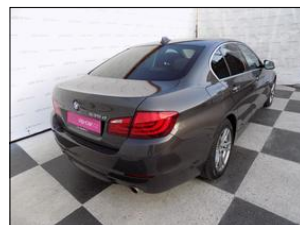

Další informace:

VOZIDLO NESTOJÍ V AUTOBAZARU A JE NUTNÉ SI SJEDNAT SCHŮZKU.MOŽNOST PRODLOUŽENÉ ZÁRUKY NA MECHANICKÉ ČÁSTI AŽ DO 03/2027.NA TOTO VOZIDLO VÁM VYŘÍDÍME SPOTŘEBITELSKÝ ÚVĚR NA POČKÁNÍ A ZA VÝHODNÝCH PODMÍNEK !! PŘI KOUPI VOZIDLA NA ÚVĚR MOŽNÁ SLEVA AŽ 30 000 ...