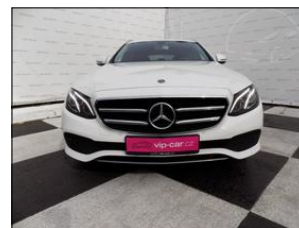

Informace o prodejci

VIP CAR s.r.o.

Dřevčická 8 10800 Praha 10

Telefon: +420 724 802 400 602149931

Email: info@vip-car.cz

WWW: www.vip-car.cz

Otevírací doba:

Pondělí: 9-19

Úterý: 9-19

Středa: 9-19