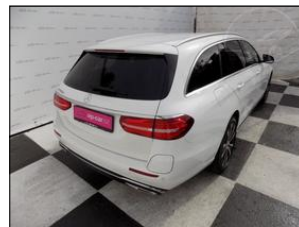

Informace o prodejci

VIP CAR s.r.o.

Dřevčická 8 10800 Praha 10

Telefon: +420 724 802 400 602149931

Email: info@vip-car.cz

WWW: www.vip-car.cz

Otevírací doba:

Pondělí: 9-19

Úterý: 9-19

Středa: 9-19