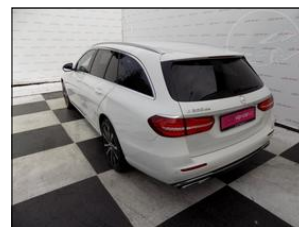

Informace o prodejci

VIP CAR s.r.o.

Dřevčická 8 10800 Praha 10

Telefon: +420 724 802 400 602149931

Email: info@vip-car.cz

WWW: www.vip-car.cz

Otevírací doba:

Pondělí: 9-19

Úterý: 9-19

Středa: 9-19