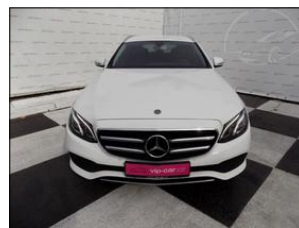

Informace o prodejci

VIP CAR s.r.o.

Dřevčická 8 10800 Praha 10

Telefon: +420 724 802 400 602149931

Email: info@vip-car.cz

WWW: www.vip-car.cz

Otevírací doba:

Pondělí: 9-19

Úterý: 9-19

Středa: 9-19