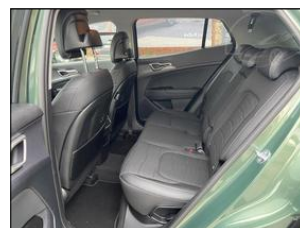

Další informace:

Nový neregistrovaný vůz ihned k odběru, možnost odpočtu DPH ...

Informace o prodejci

AUTO DASPOL s.r.o.

Těšínská 1880/39 71000 Slezské Pavlovice

Telefon: +420 724 307 397 +420 737 731 634

Email: prodej@autodaspol.cz

WWW: www.autodaspol.cz

Otevírací doba:

Pondělí: 08:00 - 17:00

Úterý: 08:00 - 17:00

Středa: 08:00 - 17:00