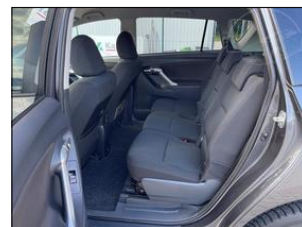

Informace o prodejci

SLOMI-CAR

Pražská třída 1507 37010 České Budějovice

Telefon: +420 608 12 12 18 +420 777 07 24 12

Fax: +420 387 22 00 10

Email: info@slomi-car.cz

WWW: www.slomi-car.cz

Otevírací doba:

Pondělí: 9:00-18:00

Úterý: 9:00-18:00

Středa: 9:00-18:00