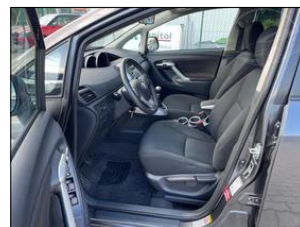

Informace o prodejci

SLOMI-CAR

Pražská třída 1507 37010 České Budějovice

Telefon: +420 608 12 12 18 +420 777 07 24 12

Fax: +420 387 22 00 10

Email: info@slomi-car.cz

WWW: www.slomi-car.cz

Otevírací doba:

Pondělí: 9:00-18:00

Úterý: 9:00-18:00

Středa: 9:00-18:00