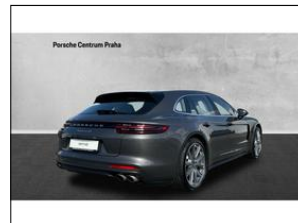

Informace o prodejci

Porsche Inter Auto CZ - Porsche Centrum Praha

Liberecká 12 18100 Praha 8

Telefon: +420 257 107 107

Email: piamarket@porsche.cz

WWW: piamarket.cz

Otevírací doba:

Pondělí: 08:00 - 18:00

Úterý: 08:00 - 18:00

Středa: 08:00 - 18:00