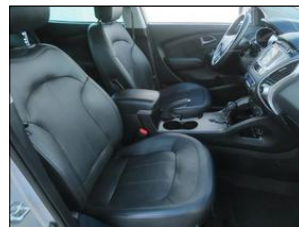

Informace o prodeji

AAA Auto - 21 poboček v celé ČR

Telefon: +420 800 400 450
Email: prodej3@aaaauto.cz
WWW: www.aaaauto.cz

Otevírací doba:

Pondělí: 8.00-21.00
Úterý: 8.00-21.00
Středa: 8.00-21.00