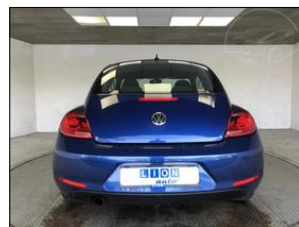

Další informace:

Údaje obsažené v této kartě vozu mají informativní charakter. Tato indikativní nabídka není nabídkou ve smyslu § 1731 nebo § 1732 občanského zákoníku, ani se nejedná o veřejný příslib dle § 1733 občanského zákoníku. Z této indikativní nabídky nevzniká nárok na uzavření smlouvy.