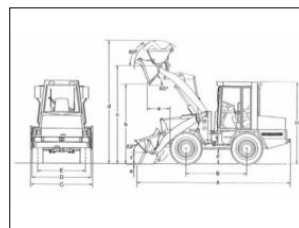

## Hanomag WA90 nakladač 6t vysokovýklop

**V prov. od:** 1996  
**Tachometr:** 0 km  
**Karoserie:** Kolový nakladač  
**Počet dveří:** 0  
**Počet sedadel:** 0  
**Palivo:** Diesel  
**Výkon:** 51 kW (69 PS)  
**Cena:** **337 590,- Kč**  
**Cena bez DPH:** 279 000,- Kč

**Výbava vozidla:**

**Stav vozidla:**

**Další informace:**

kloubový nakladač Hanomag(Komatsu) WA 90 s vysokovýklopnou/otvírací lopatou na 3.3/4m; rok 1996, motor Perkins 51 kW, pohon 4x4, hmotnost 6.15t, 2 rychlosti pojezdu; po velké opravě karoserie a laku, přečepováno, nové: pneu, hadice, oleje, filtry, okna ...