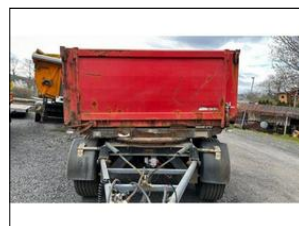

Informace o prodejci

CZECH M.A.T. - stroje auta komunál agro aj.

Teplická 313 (u D8) 41761 Bystřany (Teplice v Čechách)

Telefon: +420 608 244 780 +420 608 244 776

Email: info@czechmat.cz

WWW: www.czechmat.cz