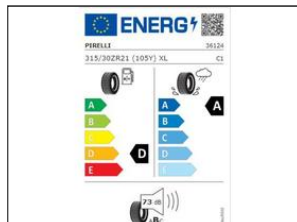

Výbava vozidla:
 Převodovka manuální

Stav vozidla:
 nové vozidlo, servisní knížka, koupeno v CZ

Další informace:
 černá metalíza; odstranění označení modelu na zádi vozu; celokožený interiér, dvoubarevný; litá kola 20/21palcová, design Carrera Classic; adaptivní sportovní sedadla Plus vpředu, 18- ti směrná ...