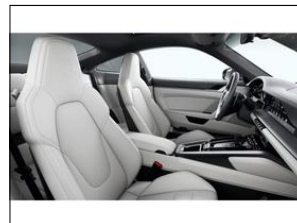

Výbava vozidla:
 Převodovka manuální

Stav vozidla:
 nové vozidlo, servisní knížka, koupeno v CZ

Další informace:
 černá metalíza; odstranění označení modelu na zádi vozu; celokožený interiér, dvoubarevný; litá kola 20/21palcová, design Carrera Classic; adaptivní sportovní sedadla Plus vpředu, 18- ti směrná ...