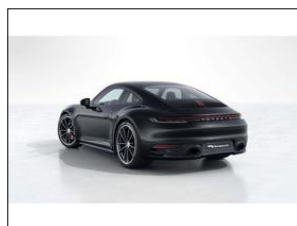

Porsche 911 Carrera 4S

V prov. od: 2024
Tachometr: 1 km
Barva: černá
Karoserie: Sportovní/Kupé
Počet dveří: 2
Počet sedadel: 2
Palivo: Benzín
Objem: 2 981 ccm
Výkon: 331 kW (450 PS)
Cena: **4 616 200,- Kč**
Cena bez DPH: 3 815 041,- Kč

Výbava vozidla:
 Převodovka manuální

Stav vozidla:
 nové vozidlo, servisní knížka, koupeno v CZ

Další informace:
 černá metalíza; odstranění označení modelu na zádi vozu; celokožený interiér, dvoubarevný; litá kola 20/21palcová, design Carrera Classic; adaptivní sportovní sedadla Plus vpředu, 18- ti směrná ...