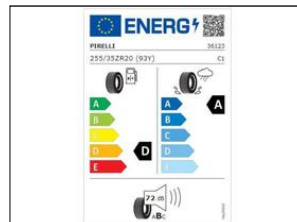

Výbava vozidla:
 Převodovka manuální

Stav vozidla:
 nové vozidlo, servisní knížka, koupeno v CZ

Další informace:
 černá metalíza; odstranění označení modelu na zádi vozu; celokožený interiér, dvoubarevný; litá kola 20/21palcová, design Carrera Classic; adaptivní sportovní sedadla Plus vpředu, 18- ti směrná ...