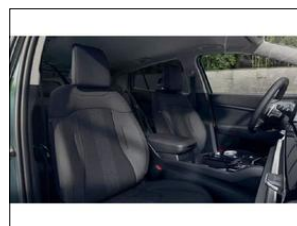

Další informace:

Nový neregistrovaný vůz ihned k odběru, možnost odpočtu DPH ...

Informace o prodejci

AUTO DASPOL s.r.o.

Těšínská 1880/39 71000 Slezské Pavlovice

Telefon: +420 724 307 397 +420 737 731 634

Email: prodej@autodaspol.cz

WWW: www.autodaspol.cz

Otevírací doba:

Pondělí: 08:00 - 17:00

Úterý: 08:00 - 17:00

Středa: 08:00 - 17:00