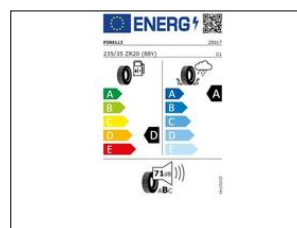

Informace o prodejci

Porsche Inter Auto CZ - Porsche Centrum Praha

Liberecká 12 18100 Praha 8

Telefon: +420 257 107 107

Email: piamarket@porsche.cz

WWW: piamarket.cz

Otevírací doba:

Pondělí: 08:00 - 18:00

Úterý: 08:00 - 18:00

Středa: 08:00 - 18:00