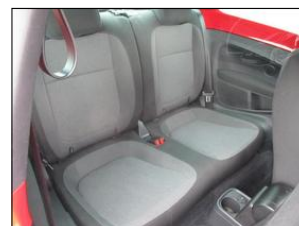

Informace o prodejci

Auto Jahoda s.r.o.

Znojemská 1386 67401 Třebíč

Telefon: +420 602 363 636

Email: prodej@autobazartrebic.cz

WWW: www.autobazartrebic.cz

Otevírací doba:

Pondělí: 9:00 - 18:00

Úterý: 9:00 - 18:00

Středa: 9:00 - 18:00