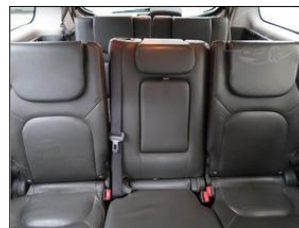

Informace o prodejci

AAA Auto - 21 poboček v celé ČR

Telefon: +420 800 400 450
Email: prodej3@aaaauto.cz
WWW: www.aaaauto.cz

Otevírací doba:

Pondělí: 8.00-21.00
Úterý: 8.00-21.00
Středa: 8.00-21.00