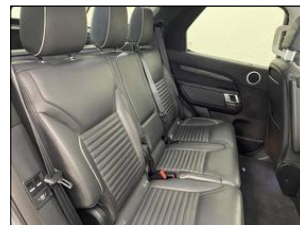

Informace o prodejci

ARAVER CZ člen skupiny AUTO UH s.r.o.

Za Olšávkou 365 68601 Uherské Hradiště

Telefon: 778704558 770144230
778960480

Email: dwa@araver.cz

WWW: www.araver.cz

Otevírací doba:

Pondělí: 08:00-17:00

Úterý: 08:00-17:00

Středa: 08:00-17:00