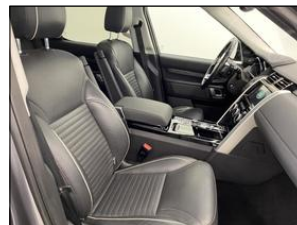

Informace o prodejci

ARAVER CZ člen skupiny AUTO UH s.r.o.

Za Olšávkou 365 68601 Uherské Hradiště

Telefon: 778704558 770144230
778960480

Email: dwa@araver.cz

WWW: www.araver.cz

Otevírací doba:

Pondělí: 08:00-17:00

Úterý: 08:00-17:00

Středa: 08:00-17:00