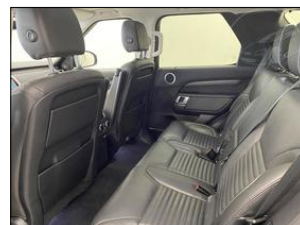

Informace o prodejci

ARAVER CZ člen skupiny AUTO UH s.r.o.

Za Olšávkou 365 68601 Uherské Hradiště

Telefon: 778704558 770144230
778960480

Email: dwa@araver.cz

WWW: www.araver.cz

Otevírací doba:

Pondělí: 08:00-17:00

Úterý: 08:00-17:00

Středa: 08:00-17:00