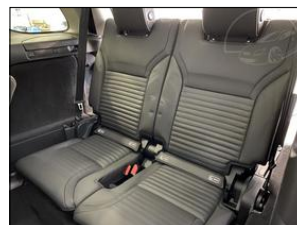

Informace o prodejci

ARAVER CZ člen skupiny AUTO UH s.r.o.

Za Olšávkou 365 68601 Uherské Hradiště

Telefon: 778704558 770144230
778960480

Email: dwa@araver.cz

WWW: www.araver.cz

Otevírací doba:

Pondělí: 08:00-17:00

Úterý: 08:00-17:00

Středa: 08:00-17:00